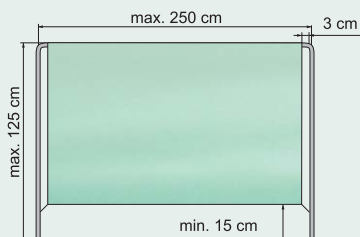

Sistem je sestavljen iz aluminijastih palic (Ø25mm), ki so med seboj povezane z PVC konektorji in dopolnjene z podstavki po vaši izbiri.

Pripadajočo grafiko oz. vaše reklamno sporočilo natisnemo na ustrezen material, po vaših specifikacijah in zahtevah.

Velikost posameznega panela

Priporočamo spodaj navedene dimenzije (ostale dimenzije po dogovoru)

Velikost panela Š x V v cm	Prostor za grafiko širina x višina v cm	Velikost panela Š x V v cm	Prostor za grafiko širina x višina v cm	Velikost panela Š x V v cm	Prostor za grafiko širina x višina v cm
150 x 75	142 x 60	200 x 75	192 x 60	250 x 75	242 x 60
150 x 100	142 x 85	200 x 100	192 x 85	250 x 100	242 x 85
150 x 125	142 x 110	200 x 125	192 x 110	250 x 125	242 x 110

Primeri postavitvev

Fleksibilnost sistema omogoča različne kombinacije dimenzij in oblik.

Materiali

Opcije panelov	Materiali
enojni panel, enostranski	100% poliester ca. 110g/m ² (za izdelavo zastav) 100% poliester ca. 205g/m ² (za izdelavo transparentov) filc ca. 150g/m ² mesh ca. 300g/m ²
enojni panel, obojestranski, neprosojen	100% poliester ca. 110g/m ²
kotni panel, dodajanje enojnih panelov	100% poliester ca. 110g/m ² (za izdelavo zastav) 100% poliester ca. 205g/m ² (za izdelavo transparentov) filc ca. 150g/m ² mesh ca. 300g/m ²