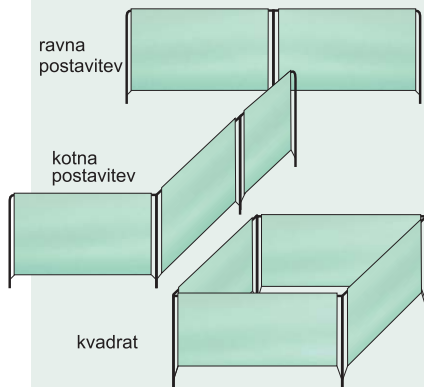

Sistem je sestavljen iz aluminijastih palic (Ø25mm), ki so med seboj povezane z PVC konektorji in dopolnjene z podstavki po vaši izbiri.

Pripadajočo grafiko oz. vaše reklamno sporočilo natisnemo na ustrezen material, po vaših specifikacijah in zahtevah.

Velikost posameznega panela

Priporočamo spodaj navedene dimenzije (ostale dimenzije po dogovoru)

Velikost panela Š x V v cm	Prostor za grafiko širina x višina v cm	Velikost panela Š x V v cm	Prostor za grafiko širina x višina v cm	Velikost panela Š x V v cm	Prostor za grafiko širina x višina v cm
150 x 75	142 x 60	200 x 75	192 x 60	250 x 75	242 x 60
150 x 100	142 x 85	200 x 100	192 x 85	250 x 100	242 x 85
150 x 125	142 x 110	200 x 125	192 x 110	250 x 125	242 x 110

Primeri postavitvev

Fleksibilnost sistema omogoča različne kombinacije dimenzij in oblik.

Materiali

Opcije panelov	Materiali
enojni panel, enostranski	100% poliester ca. 110g/m ² (za izdelavo zastav) 100% poliester ca. 205g/m ² (za izdelavo transparentov) filc ca. 150g/m ² mesh ca. 300g/m ²
enojni panel, obojestranski, neprosojen	100% poliester ca. 110g/m ²
kotni panel, dodajanje enojnih panelov	100% poliester ca. 110g/m ² (za izdelavo zastav) 100% poliester ca. 205g/m ² (za izdelavo transparentov) filc ca. 150g/m ² mesh ca. 300g/m ²

Podstavki

Talna plošča
40 x 40cm,
prašno lakirano,
teža ca. 9 kg

Talna plošča
30 x 30cm,
prašno lakirano,
ca. 3,9 kg

Špica
dolžina ca. 60cm
teža ca. 1,0kg

ostali podstavki po dogovoru

Enojni panel, enostranski